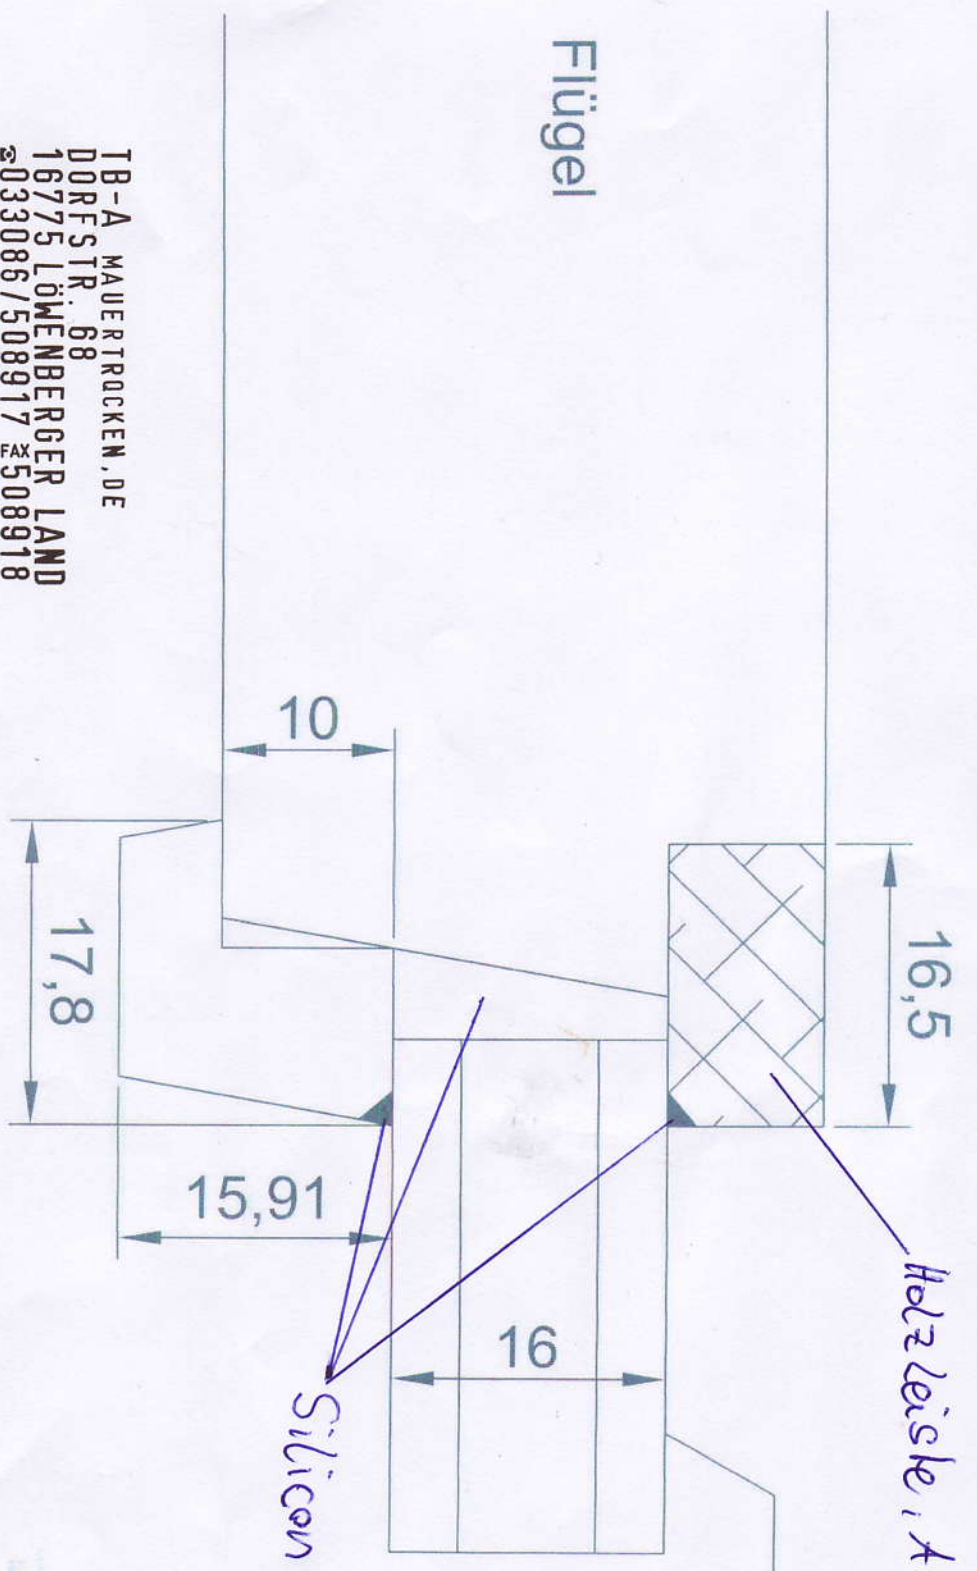

Flügel

TB-A MAUERTROCKEN, DE  
 DORFSTR. 68  
 16775 LÖWENBERGER LAND  
 ☎ 033086/508917 ☎ 508918  
 INFO@MAUERTROCKEN.DE

**tyndis**  
 Fenstertreu - Integritätsboden  
 für Glasfenster, Türen, Türen  
 KUNDE SERVICE 11.22.18-19